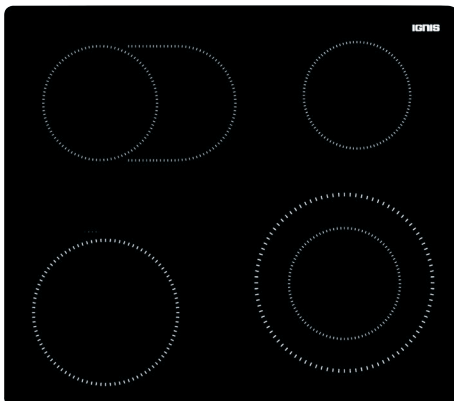

AKL 703 NE

Glaskeramik-Kochfeld (60 cm)

IGNIS

60

TOP 4

- Energiegeregelt
- Rahmenlos
- 4 Kochzonen, davon 1 Bräter-Zweikreis-Kochzone, 1 DUO-ZweikreisKochzone
- 4-fach Restwärmeanzeige

RAHMENLOS

AKL 703 NE

EAN 80 03437 82687 0

DESIGN

- Rahmenlos

KOCHZONEN

- 4 Kochzonen, davon 1 Bräter-Zweikreis-Kochzone, 1 DUO-ZweikreisKochzone
- **Vorne links:** 18 cm Ø, 1700 Watt
- **Vorne rechts:** 12/21 cm Ø, 750/2100 Watt
- **Hinten links:** 14,5/25 cm Ø, 1000/1800 Watt
- **Hinten rechts:** 14,5 cm Ø, 1200 Watt

AUSSTATTUNG

- Energiegeregelt
- 4-fach Restwärmeanzeige

TECHNISCHE DATEN

- Gesamt-Anschlusswert: 6,8 kW
- Einbauhöhe: 42 mm
- Ausschnittmaße (BxT): 560x490 mm
- Außenmaße (BxT): 580x510 mm
- **Kombinierbar mit AKP 156, AKP 157, AKP 158 & AKZ 240**